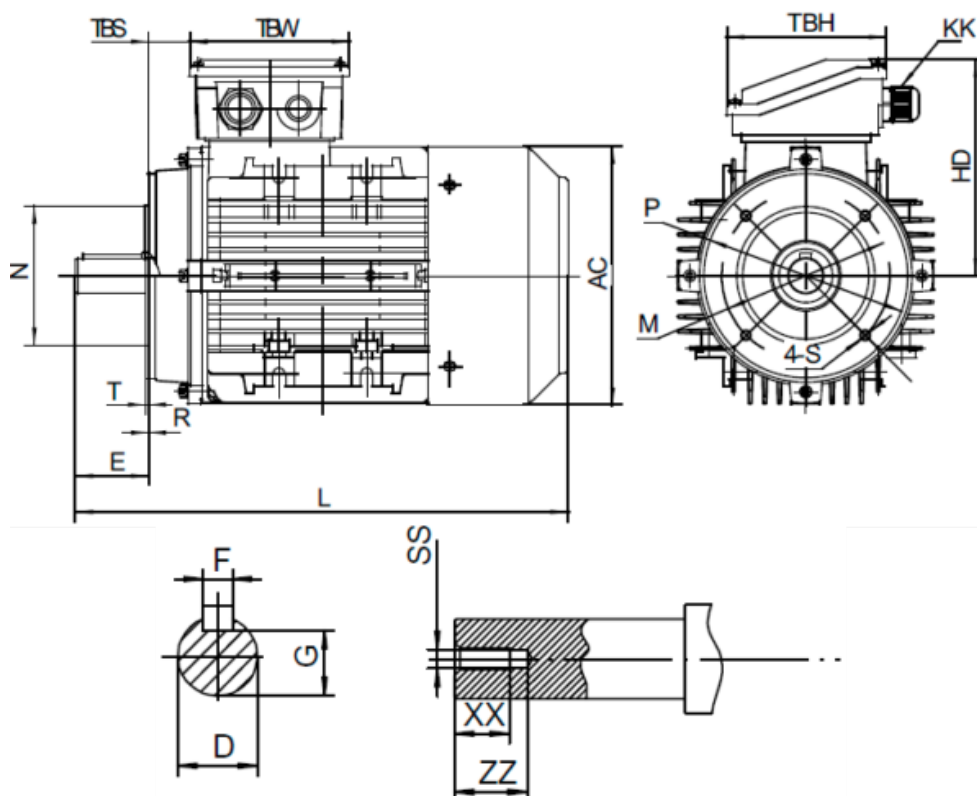

Varenummer: 25180007521540

Beskrivelse: Kleedrive T3A 801-2 0.75kw 2800 o/min UL/CSA
3x230/400V 50 HZ IP55 B14 Eff=80,7%

Mål

AA = 160	L = 277	TBH = 109
AC = Ø157	M = Ø100	TBS = 26.5
AD = 214	N = Ø80	TBW = 109
D = Ø19	P = Ø120	XX = 16
E = 40	R = 0	ZZ = 21
F = 6	S = M6	
G = 15.5	SS = M6	
HD = 134	T = 3	